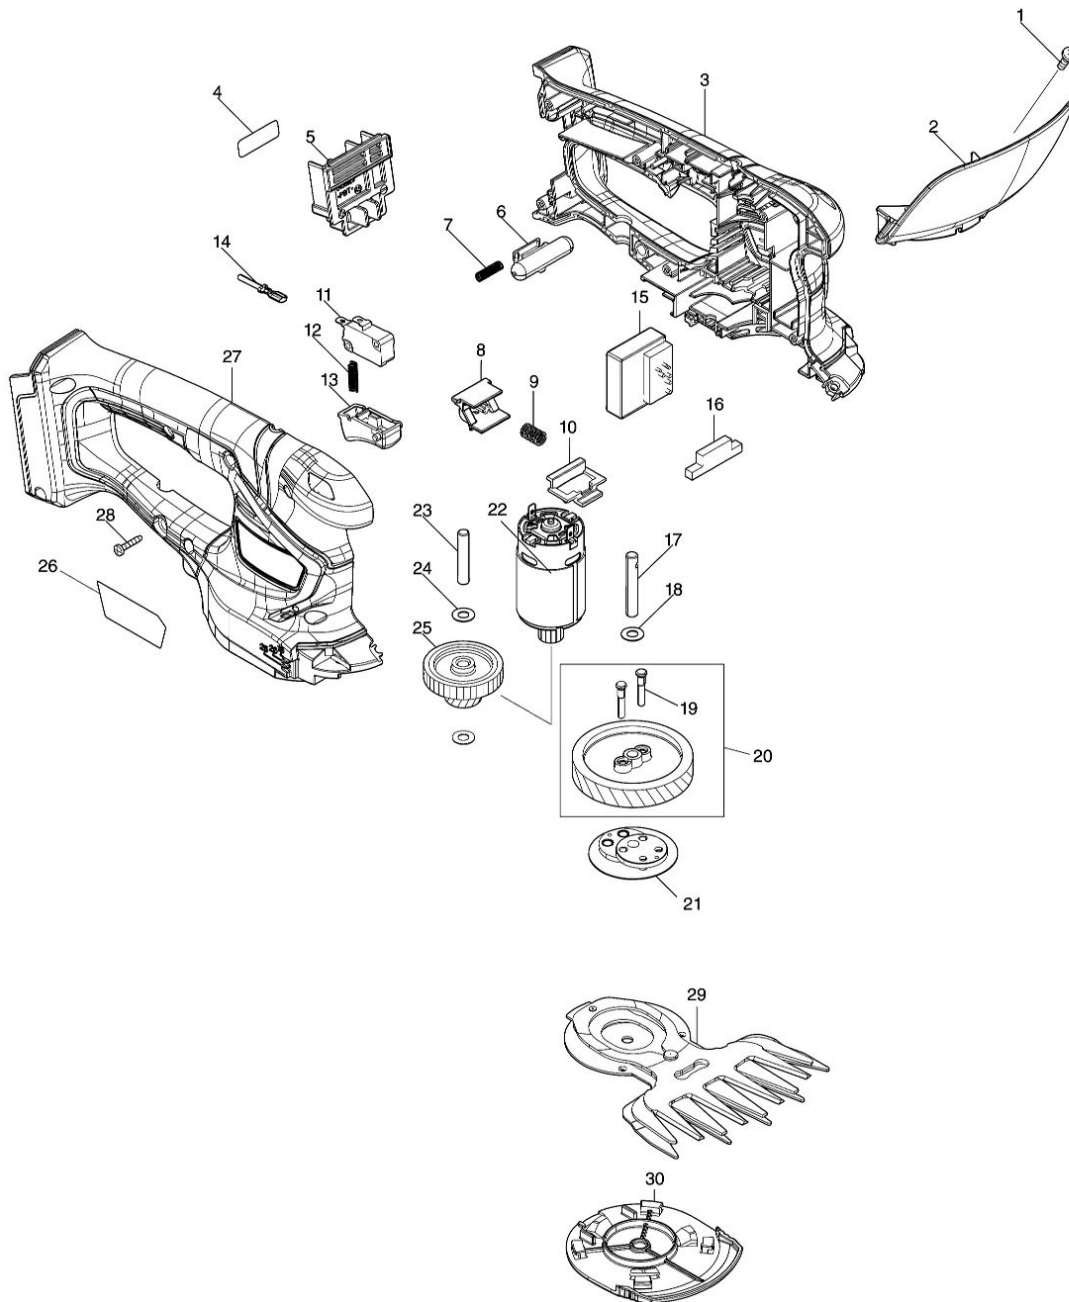

Model No.UM110D 110MM CORDLESS GRASS SHEAR

<b>Nr.</b>	<b>Part nr.</b>	<b>Name</b>
001	915116-7	Stelschroef M4X12
002	140V97-0	Beschermkap Dum111 A
002C10	819948-3	Label Veiligheid Um164D
003	183G07-4	Machinehuis UM110D P
003C10	931102-0	Zeskantmoer M4 A
003C20	346275-0	Plaat Ax1820
004	811935-8	Label serienr UM110D
005	643862-9	Aansluitunit Df457
006	452438-9	Blokkeerknop DUM111 P
007	234079-1	Drukveer 4 Ar410 A
008	454878-7	Geleideplaat Um603D*
009	234339-1	Drukveer 6 Uh201D
010	454879-5	Deblokkeerhandel Uh201D
011	650744-8	Schakelaar D3V-16-3C26 A
012	234079-1	Drukveer 4 Ar410 A
013	417564-1	Schakelaarhandel Um164D
014	632S19-1	Kabeldoorvoer DUM11
015	620E39-3	Controller UM110D
016	451814-4	Stofgeleider Um164D
017	268254-7	Pen 6 Um164D
018	253715-0	Sluistring 6
019	268256-3	Pen 4 Um164D
020	135883-0	Tandwiel 47 Uh201D
021	161598-3	Aandrijfas Uh201D
022	629945-9	Motor 18,0V Bum168
023	268076-5	Pin 6 Lf1000
024	253715-0	Sluistring 6
025	226831-1	Tandwiel 12-31 Um164D
026	811932-4	Naamplaat UM110D
027	183G07-4	Machinehuis UM110D P
027C10	931102-0	Zeskantmoer M4 A
027C20	346275-0	Plaat Ax1820
028	266429-2	Tapschroef 3X16 P
029	191N23-4	Messenset 110mm
029C10	188369-3	Flesje olie
030	140451-6	Onderplaat Um164D